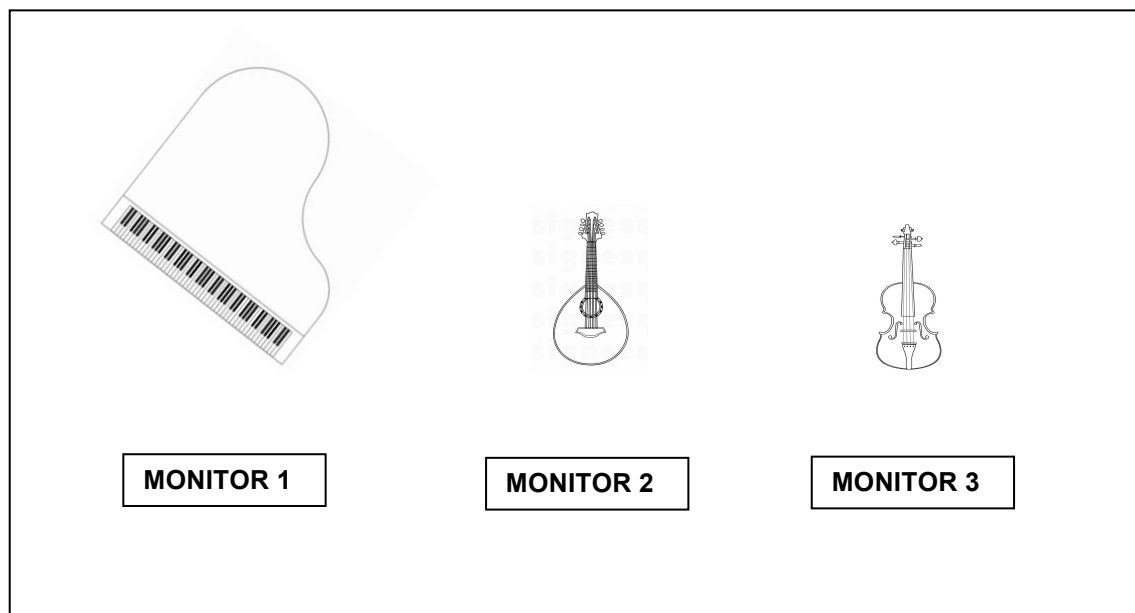

## FICHE TECHNIQUE

JARDIN

COUR

PUBLIC

- **Piano:** à queue ou demi-queue, type Steinway D, Yamaha C7, C5, S6, Kawai RX5.
- **Diffusion façade:** système stéréo de qualité adapté à la capacité de la salle.
- **Diffusion retours:** 3 lignes de retour sur 3 wedges identiques type 15 ou 12 pouces (D'n'B, C.Heil) égalisées via EQ type DN360.
- **Console:** professionnel de qualité type Yamaha, Midas, Soundcraft.
- **Fx et inserts:** PCM91.
- **Lumière et plateau:** l'implantation et la conduite lumière est à votre appréciation.
- **Accessoires:** 1 banquette pour piano, 2 chaises sans accoudoirs, 2 pupitres.
- **1 Système pour projeter dès images**